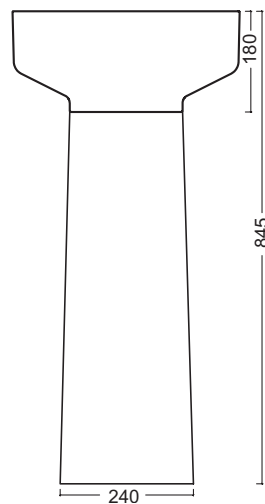

Tecnico

INFORMAZIONI TECNICHE - TECHNICAL INFORMATION

Sav 400 su colonna
ceramica