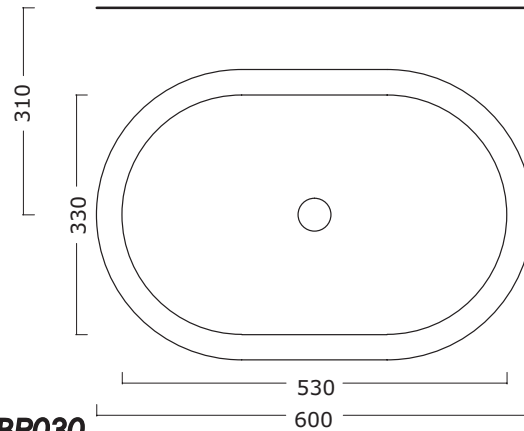

# Lavabi appoggio

**Cod. BP029**  
L47cm\*P47cm\*H15cm

**BP033**

**Cod. BP033**  
L47cm\*P47cm\*H15cm

**BP030**

**Cod. BP030**  
L60cm\*P33cm\*H18cm

**BP031**

**Cod. BP031**  
L70cm\*P37cm\*H15cm