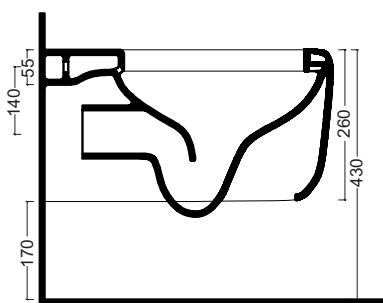

Tecnico

Twiggy sospesa

INFORMAZIONI TECNICHE - TECHNICAL INFORMATION