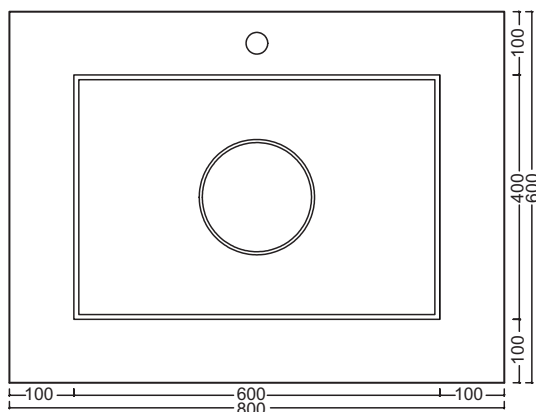

Tecnico

Wild 800 con 1 foro o senza foro

INFORMAZIONI TECNICHE - TECHNICAL INFORMATION