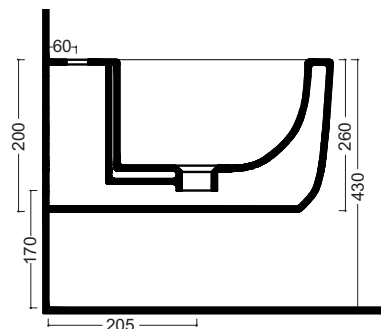

Tecnico

Twiggy sospesa

INFORMAZIONI TECNICHE - TECHNICAL INFORMATION