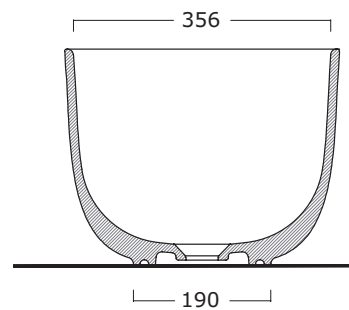

Bowl 1

Cod. BP026
L55cm*P38cm*H30cm

Tecnico

Bowl 1

INFORMAZIONI TECNICHE - TECHNICAL INFORMATION