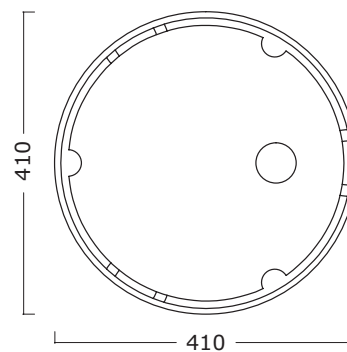

Tecnico

Bowl 3

INFORMAZIONI TECNICHE - TECHNICAL INFORMATION