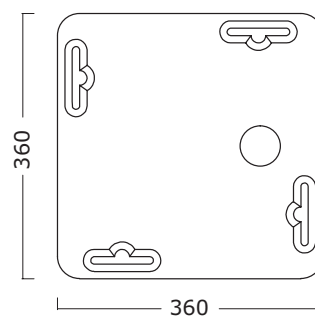

# Bowl 2

**Cod. BP027**  
L36cm\*P36cm\*H23cm

Tecnico

Bowl 2

INFORMAZIONI TECNICHE - TECHNICAL INFORMATION