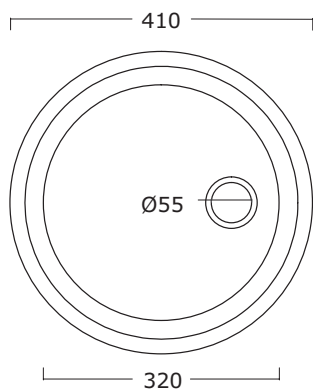

Tecnico

Bowl 3

INFORMAZIONI TECNICHE - TECHNICAL INFORMATION