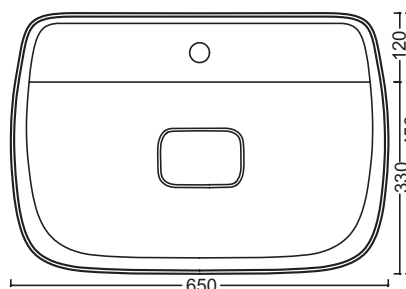

Back Soul 650 con 1 foro o senza foro