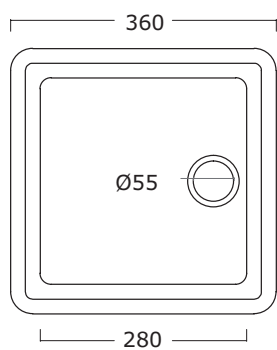

# Bowl 2

**Cod. BP027**  
L36cm\*P36cm\*H23cm

Tecnico

Bowl 2

INFORMAZIONI TECNICHE - TECHNICAL INFORMATION