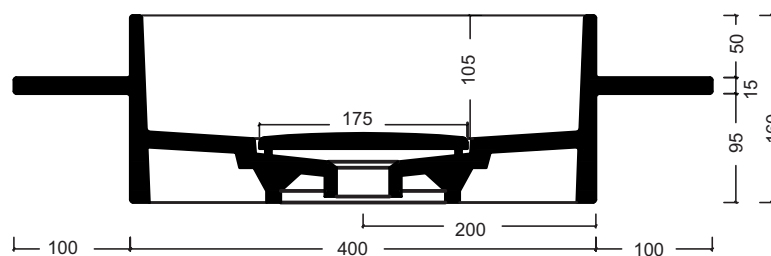

Tecnico

Wild 600 con 1 foro o senza foro

INFORMAZIONI TECNICHE - TECHNICAL INFORMATION