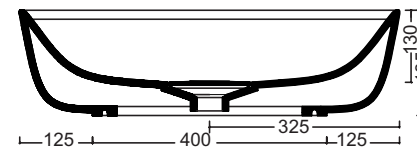

Back Soul 650 con 1 foro o senza foro