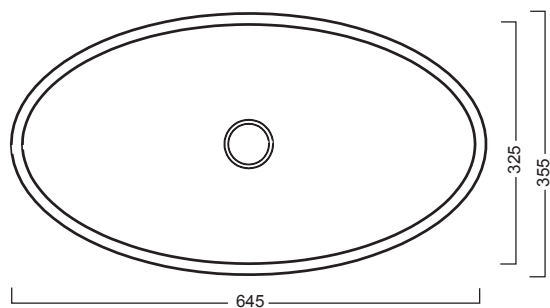

Tecnico

Egg

INFORMAZIONI TECNICHE - TECHNICAL INFORMATION