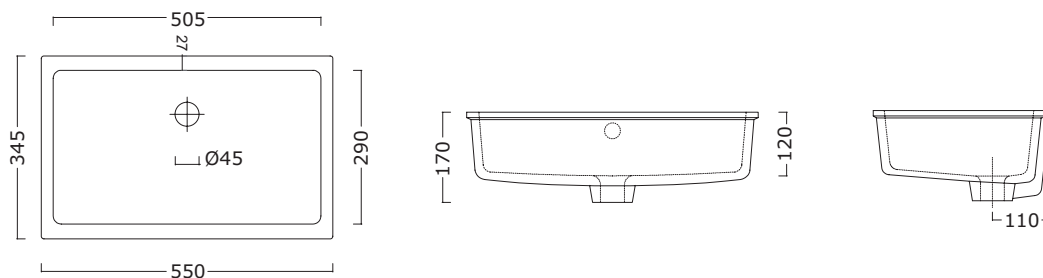

Cod. BP005
L55cm*P34,5cm*H12cm