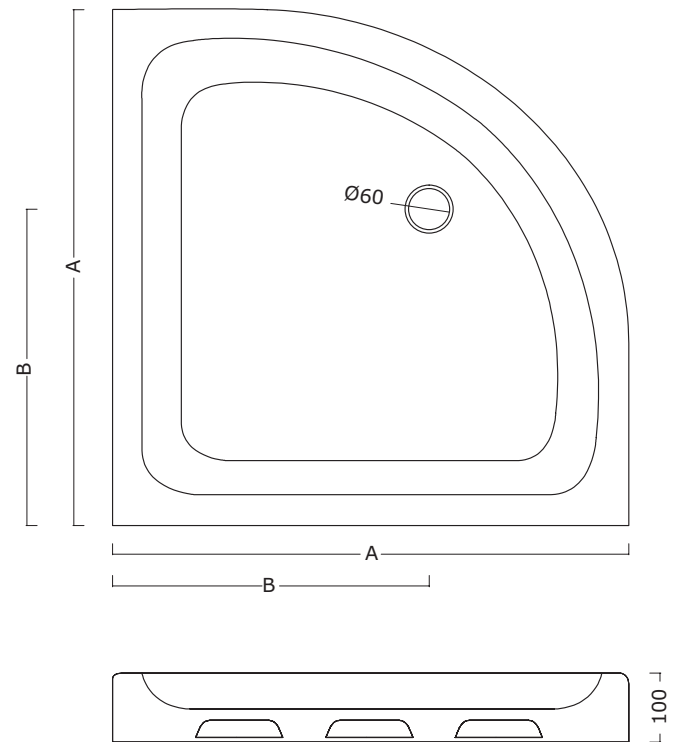

## Piatto doccia H10

**Cod. PD1070100**

L100cm\*P70cm\*H10cm

**Cod. PD1080120**

L120cm\*P80cm\*H10cm

**Cod. PD1070120**

L120cm\*P70cm\*H10cm

	Piatto doccia 72x90	Piatto doccia 75x100	Piatto doccia 75x110	Piatto doccia 80x100	Piatto doccia 80x120	Piatto doccia 90x90	Piatto doccia 80x140	Piatto doccia 70x120
A	900	1000	1100	1000	1200	900	1400	1200
B	720	750	750	800	800	900	800	700

## Piatto doccia H10

**Cod. PD1080100**

L100cm\*P80cm\*H10cm

## Piatto doccia H10

**Cod. PD107085**  
 L85cm\*P70cm\*H10cm  
**Cod. PD107290**  
 L90cm\*P72cm\*H10cm

	Piatto doccia 70x85	Piatto doccia 72x90
A	700	720
B	850	900

## Piatto doccia angolare

**Cod. PD10A7575**  
 L75cm\*P75cm\*H10cm  
**Cod. PD10A8080**  
 L80cm\*P80cm\*H10cm  
**Cod. PD10A9090**  
 L90cm\*P90cm\*H10cm

	Piatto doccia 75x75	Piatto doccia 80x80	Piatto doccia 90x90
A	750	800	900
B	510	540	620