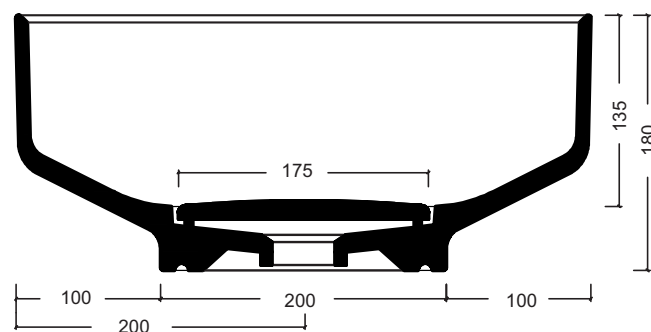

Tecnico

Sav 400

INFORMAZIONI TECNICHE - TECHNICAL INFORMATION