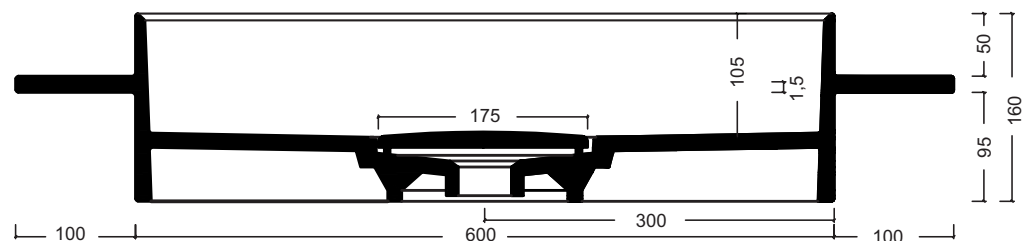

Tecnico

Wild 800 con 1 foro o senza foro

INFORMAZIONI TECNICHE - TECHNICAL INFORMATION