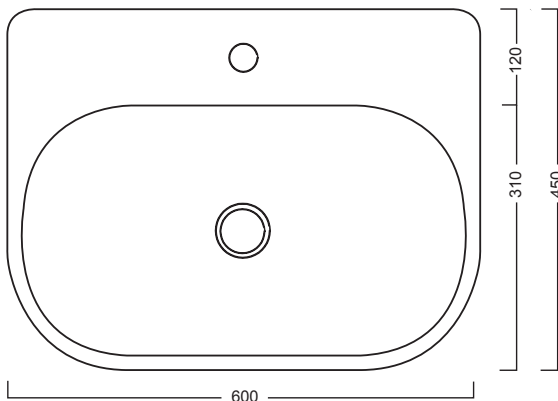

Tecnico

Square 600 con 1 foro o senza foro

INFORMAZIONI TECNICHE - TECHNICAL INFORMATION