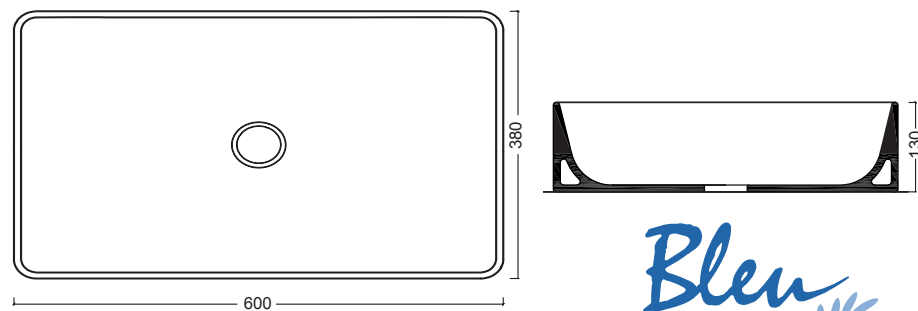

Slide 500/600

Cod. BP10701
L50cm*P38cm*H13cm
Cod. BP12701
L60cm*P38cm*H13cm

Tecnico

INFORMAZIONI TECNICHE - TECHNICAL INFORMATION

Slide 500

Slide 600