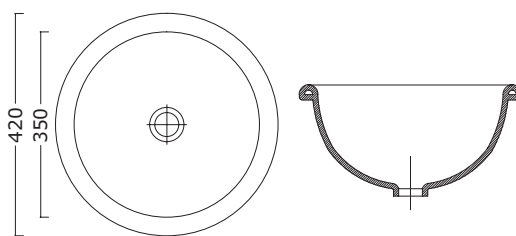

# Lavabi sopra/sottopiano

**Cod. BP014**  
L57cm\*P49cm\*H20cm

**Cod. BP013**  
L61cm\*P53cm\*H20cm

BP002 - BP003

**Cod. BP002**  
ø42cm

**Cod. BP003**  
ø45cm

BP019

**Cod. BP019**  
L55cm\*P38,5cm\*H10,8cm