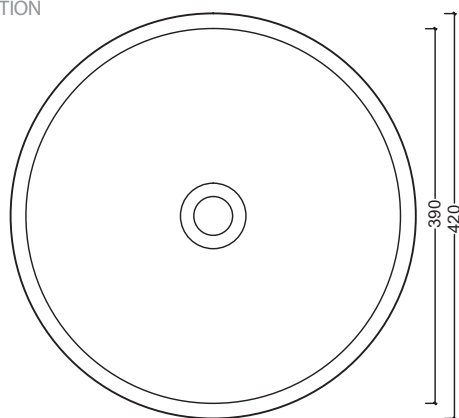

Tecnico

Round 420

INFORMAZIONI TECNICHE - TECHNICAL INFORMATION