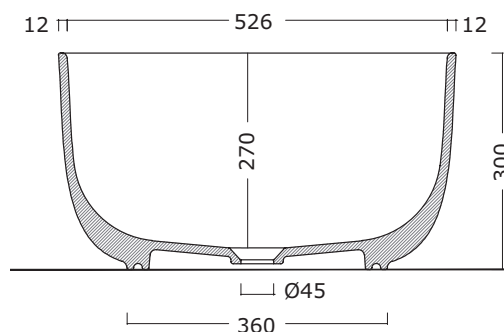

Bowl 1

Cod. BP026
L55cm*P38cm*H30cm

Tecnico

Bowl 1

INFORMAZIONI TECNICHE - TECHNICAL INFORMATION