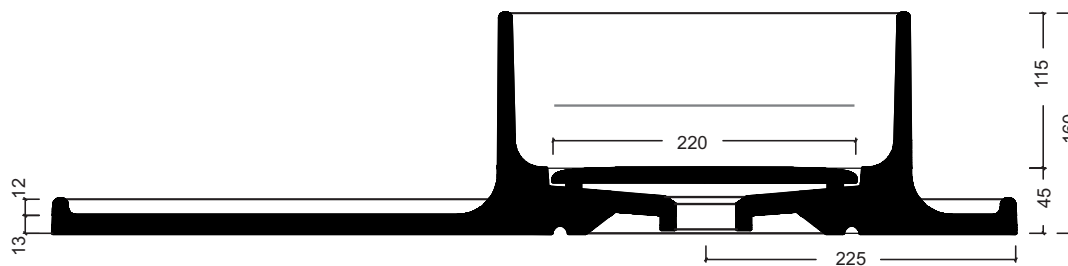

Tecnico

Up 700

INFORMAZIONI TECNICHE - TECHNICAL INFORMATION