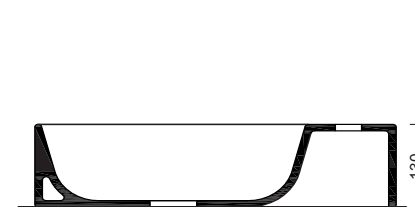

Tecnico

INFORMAZIONI TECNICHE - TECHNICAL INFORMATION

Back Slide 500 con 1 foro o senza foro

Back Slide 600 con 1 foro o senza foro