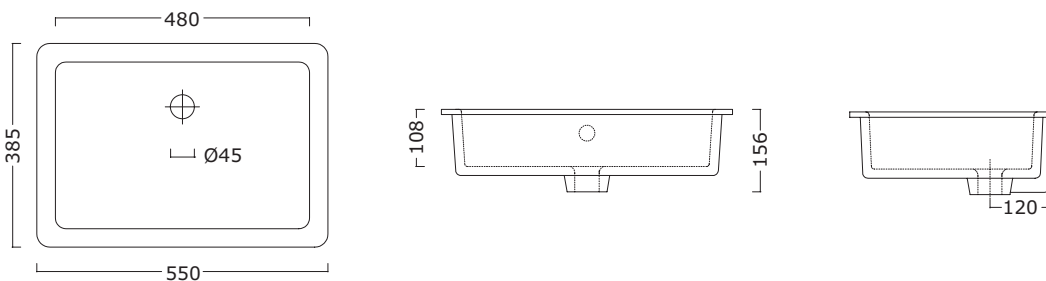

# Lavabi sopra/sottopiano

**Cod. BP014**  
L57cm\*P49cm\*H20cm

**Cod. BP013**  
L61cm\*P53cm\*H20cm

BP002 - BP003

**Cod. BP002**  
ø42cm

**Cod. BP003**  
ø45cm

BP019

**Cod. BP019**  
L55cm\*P38,5cm\*H10,8cm