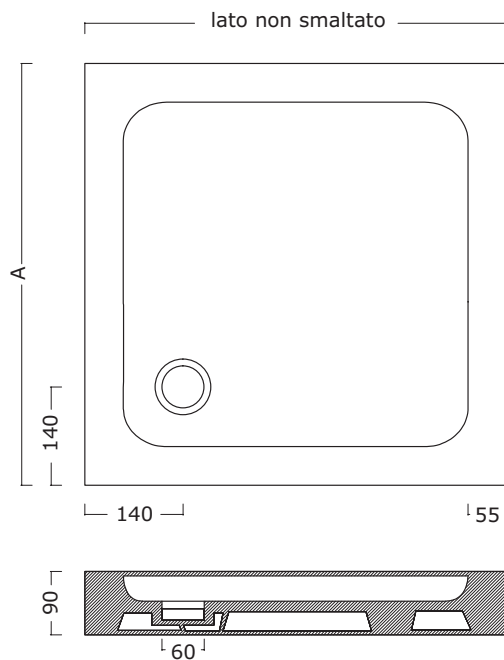

L90cm\*P90cm\*H6cm

	Piatto doccia 72x90	Piatto doccia 75x100	Piatto doccia 75x110	Piatto doccia 80x100	Piatto doccia 80x120	Piatto doccia 90x90	Piatto doccia 80x140	Piatto doccia 70x120
A	900	1000	1100	1000	1200	900	1400	1200
B	720	750	750	800	800	900	800	700

## Piatto doccia H9

**Cod. PD96565**

L65cm\*P65cm\*H9cm

**Cod. PD97272**

L72cm\*P72cm\*H9cm

**Cod. PD97575**

L75cm\*P75cm\*H9cm

**Cod. PD99090**

L90cm\*P90cm\*H9cm

	Piatto doccia 65	Piatto doccia 72	Piatto doccia 75	Piatto doccia 90
A	650	720	750	900

## Piatto doccia H10

**Cod. PD1070100**

L100cm\*P70cm\*H10cm

**Cod. PD1080120**

L120cm\*P80cm\*H10cm

**Cod. PD1070120**

L120cm\*P70cm\*H10cm

	Piatto doccia 72x90	Piatto doccia 75x100	Piatto doccia 75x110	Piatto doccia 80x100	Piatto doccia 80x120	Piatto doccia 90x90	Piatto doccia 80x140	Piatto doccia 70x120
A	900	1000	1100	1000	1200	900	1400	1200
B	720	750	750	800	800	900	800	700