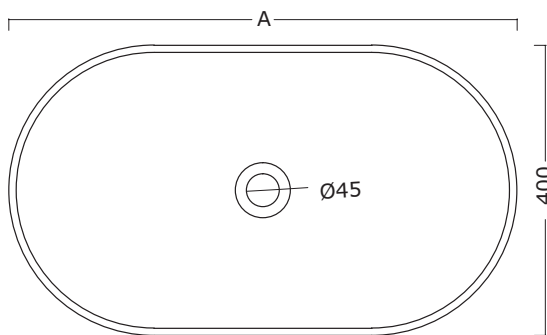

Lavabi appoggio

Vasques à poser
Counter top washbasin

BP021 - BP022 - BP023

	BP021 50	BP022 70	BP023 90
A	500	700	900
B	250	450	640

Cod. BP021
L50cm*P40cm*H12,5cm

Cod. BP022
L70cm*P40cm*H12,5cm

Cod. BP023
L90cm*P40cm*H12,5cm