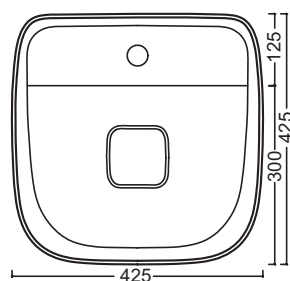

Tecnico

INFORMAZIONI TECNICHE - TECHNICAL INFORMATION

Back Soul 425 con 1 foro o senza foro