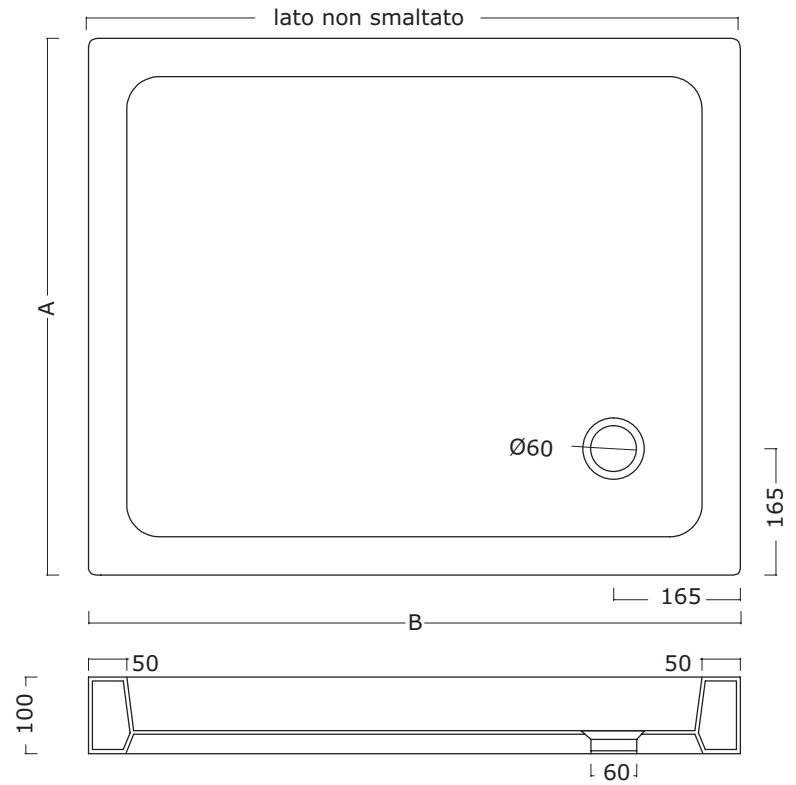

## Piatto doccia H10

**Cod. PD1070100**

L100cm\*P70cm\*H10cm

**Cod. PD1080120**

L120cm\*P80cm\*H10cm

**Cod. PD1070120**

L120cm\*P70cm\*H10cm

	Piatto doccia 72x90	Piatto doccia 75x100	Piatto doccia 75x110	Piatto doccia 80x100	Piatto doccia 80x120	Piatto doccia 90x90	Piatto doccia 80x140	Piatto doccia 70x120
A	900	1000	1100	1000	1200	900	1400	1200
B	720	750	750	800	800	900	800	700

## Piatto doccia H10

**Cod. PD1080100**

L100cm\*P80cm\*H10cm

## Piatto doccia H10

**Cod. PD107085**  
 L85cm\*P70cm\*H10cm  
**Cod. PD107290**  
 L90cm\*P72cm\*H10cm

	Piatto doccia 70x85	Piatto doccia 72x90
A	700	720
B	850	900

## Piatto doccia angolare

**Cod. PD10A7575**  
 L75cm\*P75cm\*H10cm  
**Cod. PD10A8080**  
 L80cm\*P80cm\*H10cm  
**Cod. PD10A9090**  
 L90cm\*P90cm\*H10cm

	Piatto doccia 75x75	Piatto doccia 80x80	Piatto doccia 90x90
A	750	800	900
B	510	540	620