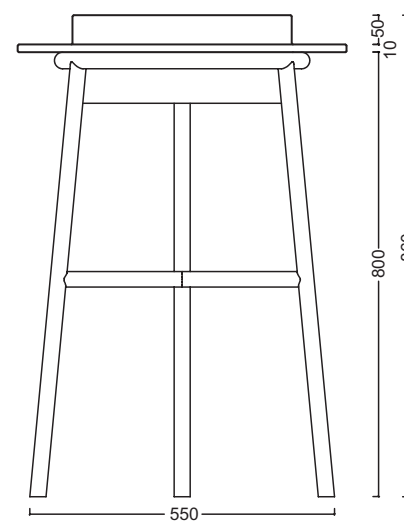

Wild 600 su base metallica