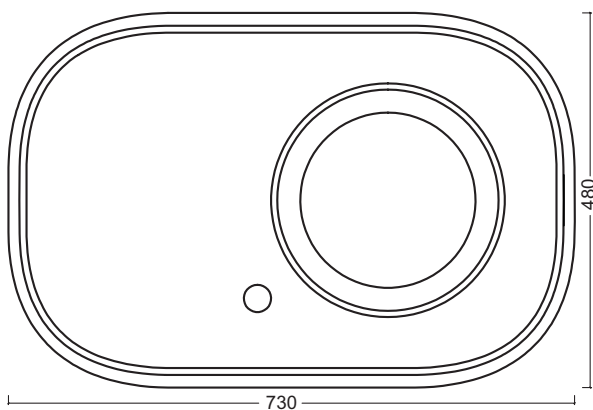

Tecnico

Up 700 su base metallica

INFORMAZIONI TECNICHE - TECHNICAL INFORMATION