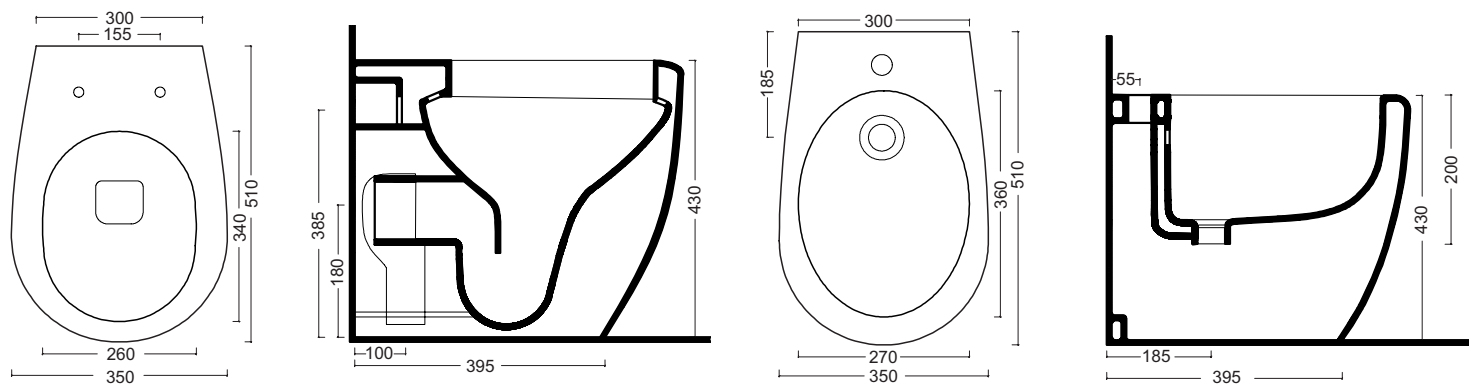

Tecnico

Twiggy terra

INFORMAZIONI TECNICHE - TECHNICAL INFORMATION