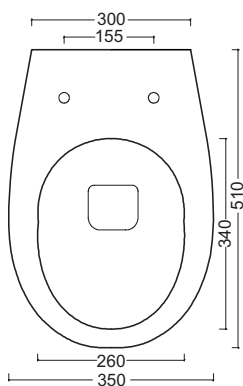

Tecnico

Twiggy sospesa

INFORMAZIONI TECNICHE - TECHNICAL INFORMATION