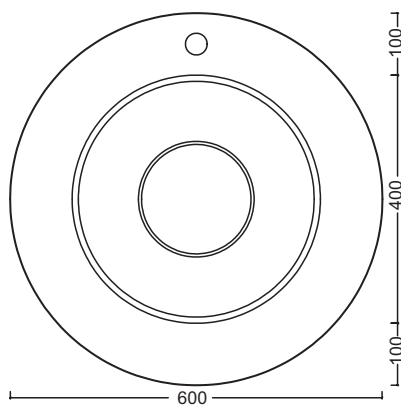

Tecnico

Wild 600 con 1 foro o senza foro

INFORMAZIONI TECNICHE - TECHNICAL INFORMATION