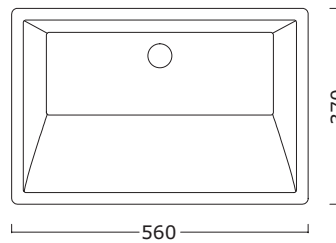

Cod. BP018
L71cm*P37cm*H19cm

BP007