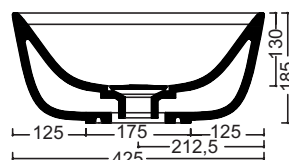

Tecnico

INFORMAZIONI TECNICHE - TECHNICAL INFORMATION

Back Soul 425 con 1 foro o senza foro