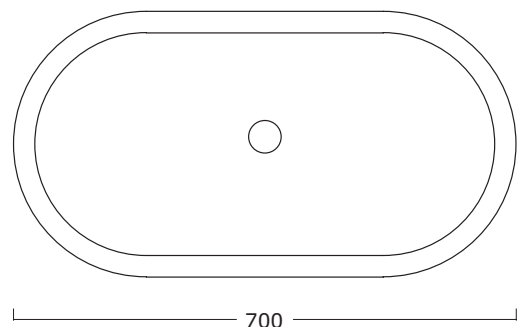

# Lavabi appoggio

**Cod. BP029**  
L47cm\*P47cm\*H15cm

**BP033**

**Cod. BP033**  
L47cm\*P47cm\*H15cm

**BP030**

**Cod. BP030**  
L60cm\*P33cm\*H18cm

**BP031**

**Cod. BP031**  
L70cm\*P37cm\*H15cm