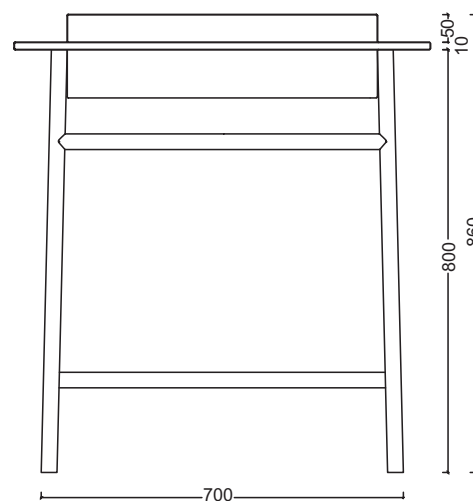

Wild 800

Cod. BP400701BM
L80cm*P60cm*H86cm

Tecnico

Wild 800 su base metallica

INFORMAZIONI TECNICHE - TECHNICAL INFORMATION