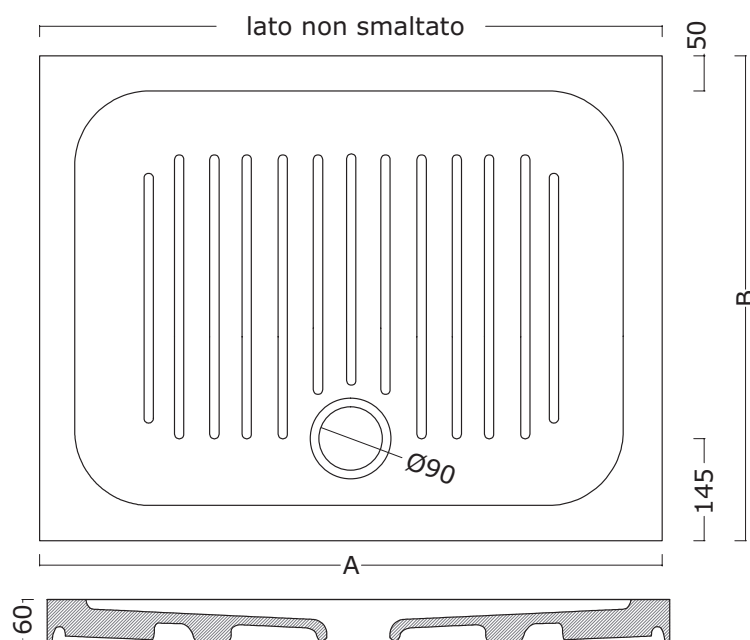

## Piatto doccia H10

**Cod. PD1070100**

L100cm\*P70cm\*H10cm

**Cod. PD1080120**

L120cm\*P80cm\*H10cm

**Cod. PD1070120**

L120cm\*P70cm\*H10cm

	Piatto doccia 72x90	Piatto doccia 75x100	Piatto doccia 75x110	Piatto doccia 80x100	Piatto doccia 80x120	Piatto doccia 90x90	Piatto doccia 80x140	Piatto doccia 70x120
A	900	1000	1100	1000	1200	900	1400	1200
B	720	750	750	800	800	900	800	700

## Piatto doccia H10

**Cod. PD1080100**

L100cm\*P80cm\*H10cm

## Piatto doccia H10

**Cod. PD107085**  
 L85cm\*P70cm\*H10cm  
**Cod. PD107290**  
 L90cm\*P72cm\*H10cm

	Piatto doccia 70x85	Piatto doccia 72x90
A	700	720
B	850	900

## Piatto doccia angolare

**Cod. PD10A7575**  
 L75cm\*P75cm\*H10cm  
**Cod. PD10A8080**  
 L80cm\*P80cm\*H10cm  
**Cod. PD10A9090**  
 L90cm\*P90cm\*H10cm

	Piatto doccia 75x75	Piatto doccia 80x80	Piatto doccia 90x90
A	750	800	900
B	510	540	620