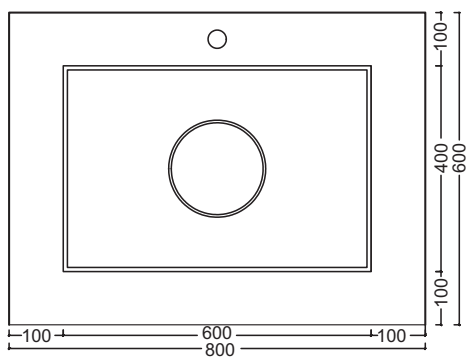

Wild 800

Cod. BP400701BM
L80cm*P60cm*H86cm

Tecnico

Wild 800 su base metallica

INFORMAZIONI TECNICHE - TECHNICAL INFORMATION