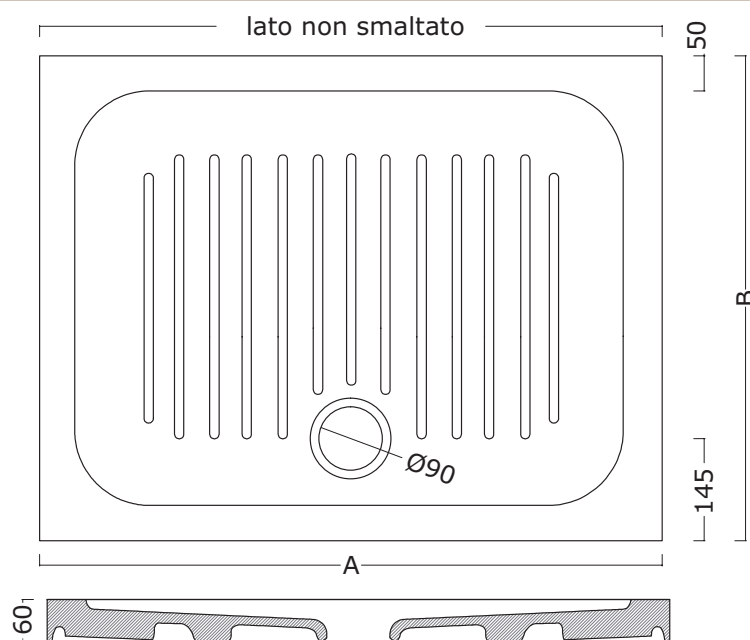

## Piatto doccia H6

**Cod. PD67290**

L90cm\*P72cm\*H6cm

**Cod. PD675100**

L100cm\*P75cm\*H6cm

**Cod. PD675110**

L110cm\*P75cm\*H6cm

**Cod. PD680100**

L100cm\*P80cm\*H6cm

**Cod. PD680120**

L120cm\*P80cm\*H6cm

**Cod. PD680140**

L140cm\*P80cm\*H6cm

**Cod. PD670120**

L120cm\*P70cm\*H6cm

**Cod. PD69090**

L90cm\*P90cm\*H6cm

	Piatto doccia 72x90	Piatto doccia 75x100	Piatto doccia 75x110	Piatto doccia 80x100	Piatto doccia 80x120	Piatto doccia 90x90	Piatto doccia 80x140	Piatto doccia 70x120
A	900	1000	1100	1000	1200	900	1400	1200
B	720	750	750	800	800	900	800	700