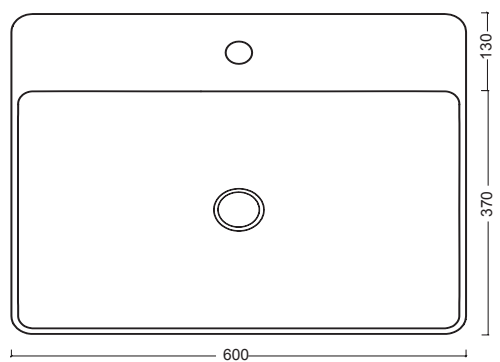

Tecnico

INFORMAZIONI TECNICHE - TECHNICAL INFORMATION

Back Slide 500 con 1 foro o senza foro

Back Slide 600 con 1 foro o senza foro