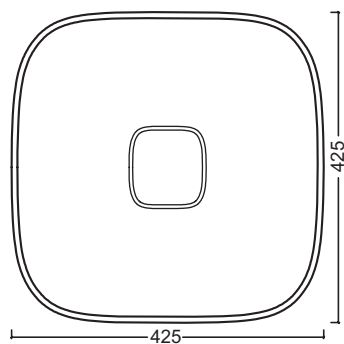

Tecnico

Soul 425

INFORMAZIONI TECNICHE - TECHNICAL INFORMATION