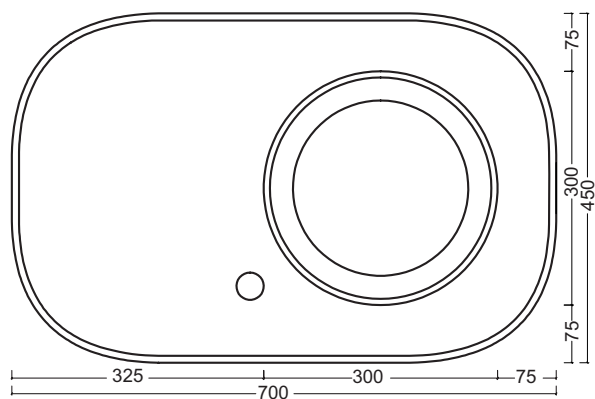

Tecnico

Up 700

INFORMAZIONI TECNICHE - TECHNICAL INFORMATION