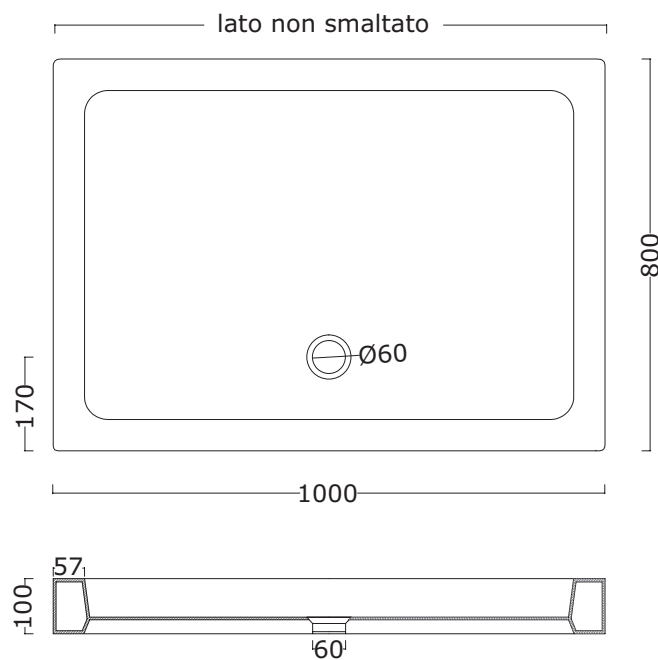

L90cm\*P90cm\*H9cm

	Piatto doccia 65	Piatto doccia 72	Piatto doccia 75	Piatto doccia 90
A	650	720	750	900

## Piatto doccia H10

**Cod. PD1070100**

L100cm\*P70cm\*H10cm

**Cod. PD1080120**

L120cm\*P80cm\*H10cm

**Cod. PD1070120**

L120cm\*P70cm\*H10cm

	Piatto doccia 72x90	Piatto doccia 75x100	Piatto doccia 75x110	Piatto doccia 80x100	Piatto doccia 80x120	Piatto doccia 90x90	Piatto doccia 80x140	Piatto doccia 70x120
A	900	1000	1100	1000	1200	900	1400	1200
B	720	750	750	800	800	900	800	700

## Piatto doccia H10

**Cod. PD1080100**

L100cm\*P80cm\*H10cm

## Piatto doccia H10

**Cod. PD107085**  
 L85cm\*P70cm\*H10cm  
**Cod. PD107290**  
 L90cm\*P72cm\*H10cm

	Piatto doccia 70x85	Piatto doccia 72x90
A	700	720
B	850	900