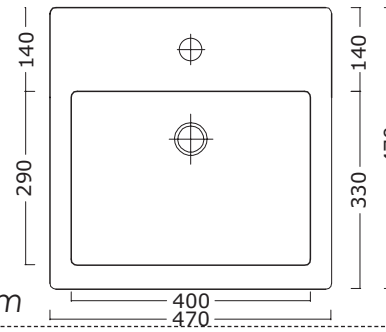

# Lavabi appoggio

**Cod. BP029**  
L47cm\*P47cm\*H15cm

**BP033**

**Cod. BP033**  
L47cm\*P47cm\*H15cm

**BP030**

**Cod. BP030**  
L60cm\*P33cm\*H18cm

**BP031**

**Cod. BP031**  
L70cm\*P37cm\*H15cm