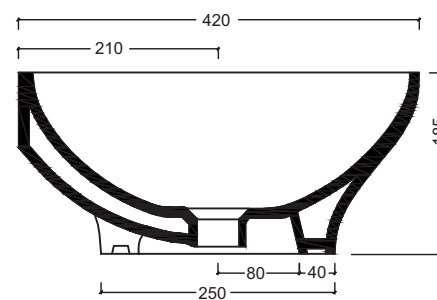

Tecnico

Round 420

INFORMAZIONI TECNICHE - TECHNICAL INFORMATION