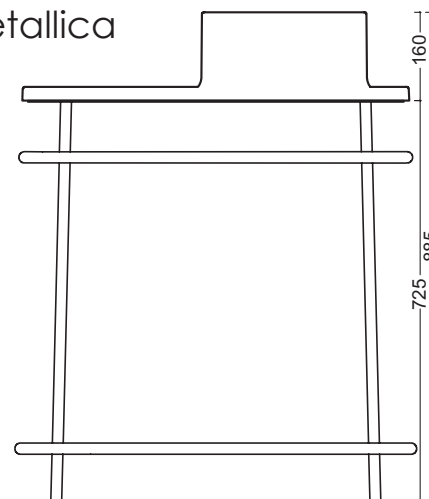

Tecnico

Up 700 su base metallica

INFORMAZIONI TECNICHE - TECHNICAL INFORMATION