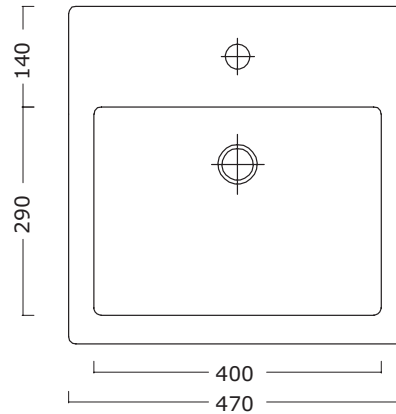

# Lavabi appoggio

**Cod. BP029**  
L47cm\*P47cm\*H15cm

**BP033**

**Cod. BP033**  
L47cm\*P47cm\*H15cm

**BP030**

**Cod. BP030**  
L60cm\*P33cm\*H18cm

**BP031**

**Cod. BP031**  
L70cm\*P37cm\*H15cm