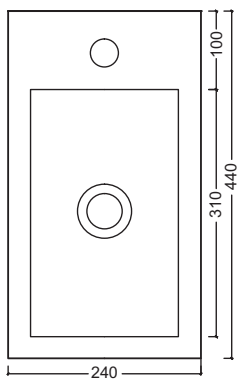

Tecnico

Mini 240 con 1 foro o senza foro

INFORMAZIONI TECNICHE - TECHNICAL INFORMATION