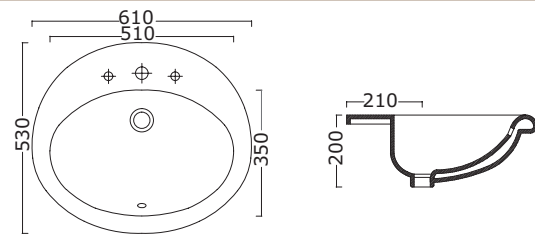

Cod. BP013
L61cm*P53cm*H20cm

BP002 - BP003