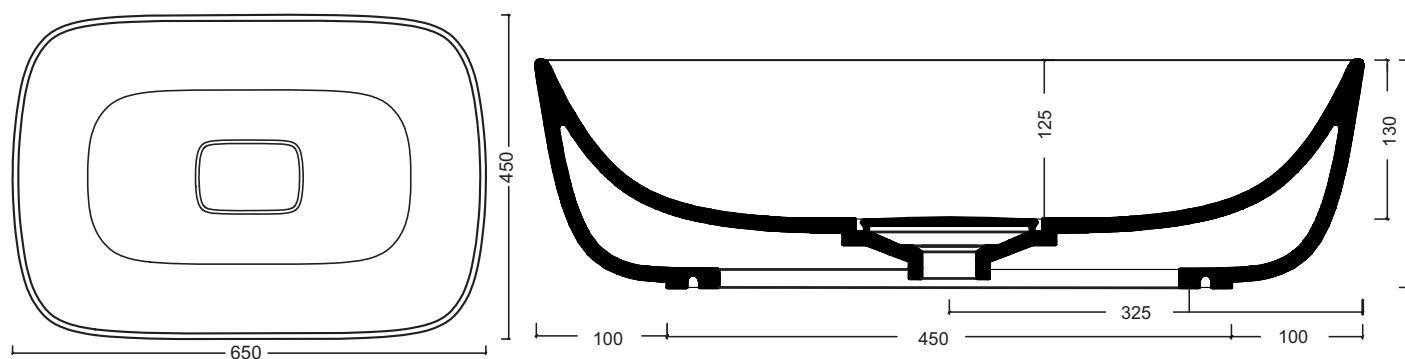

Tecnico

Soul 650

INFORMAZIONI TECNICHE - TECHNICAL INFORMATION