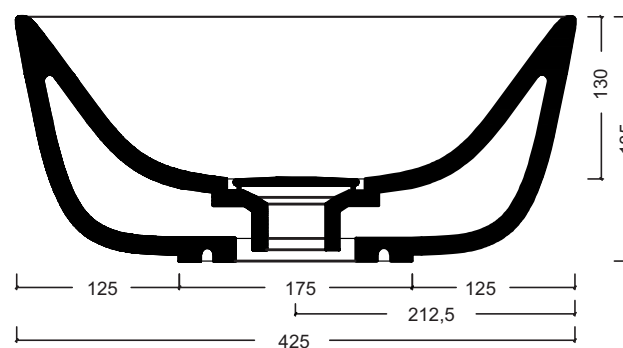

Tecnico

Soul 425

INFORMAZIONI TECNICHE - TECHNICAL INFORMATION