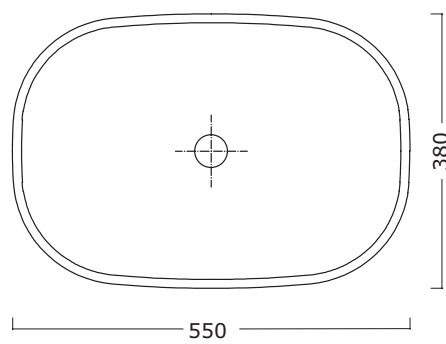

Bowl 1

Cod. BP026
L55cm*P38cm*H30cm

Tecnico

Bowl 1

INFORMAZIONI TECNICHE - TECHNICAL INFORMATION