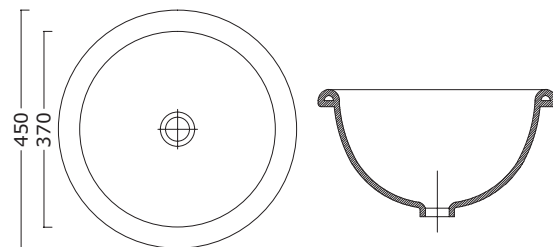

# Lavabi sopra/sottopiano

**Cod. BP014**  
L57cm\*P49cm\*H20cm

**Cod. BP013**  
L61cm\*P53cm\*H20cm

BP002 - BP003

**Cod. BP002**  
ø42cm

**Cod. BP003**  
ø45cm

BP019

**Cod. BP019**  
L55cm\*P38,5cm\*H10,8cm