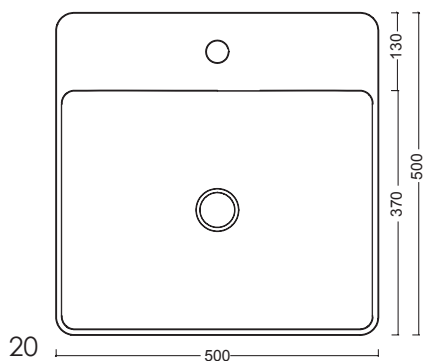

Tecnico

INFORMAZIONI TECNICHE - TECHNICAL INFORMATION

Back Slide 500 con 1 foro o senza foro

Back Slide 600 con 1 foro o senza foro